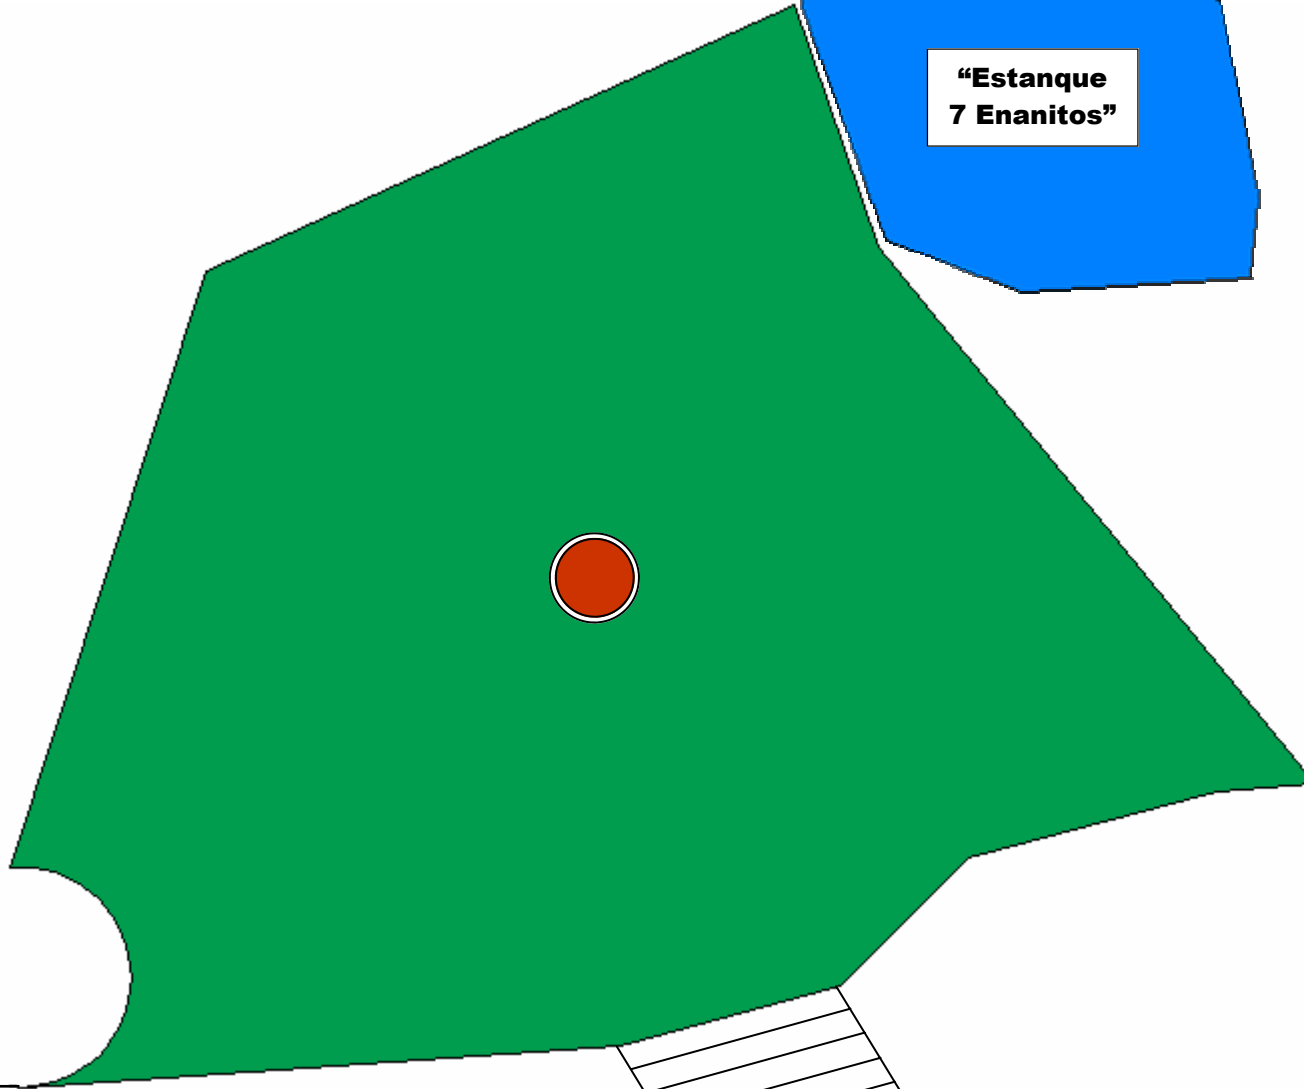

ZONA II
ANFITEATRO DEL 70707

Parte alta del "Estanque 7 Enanitos" (90 m²)

**"Estanque
7 Enanitos"**

Parte baja de la "Piscina"